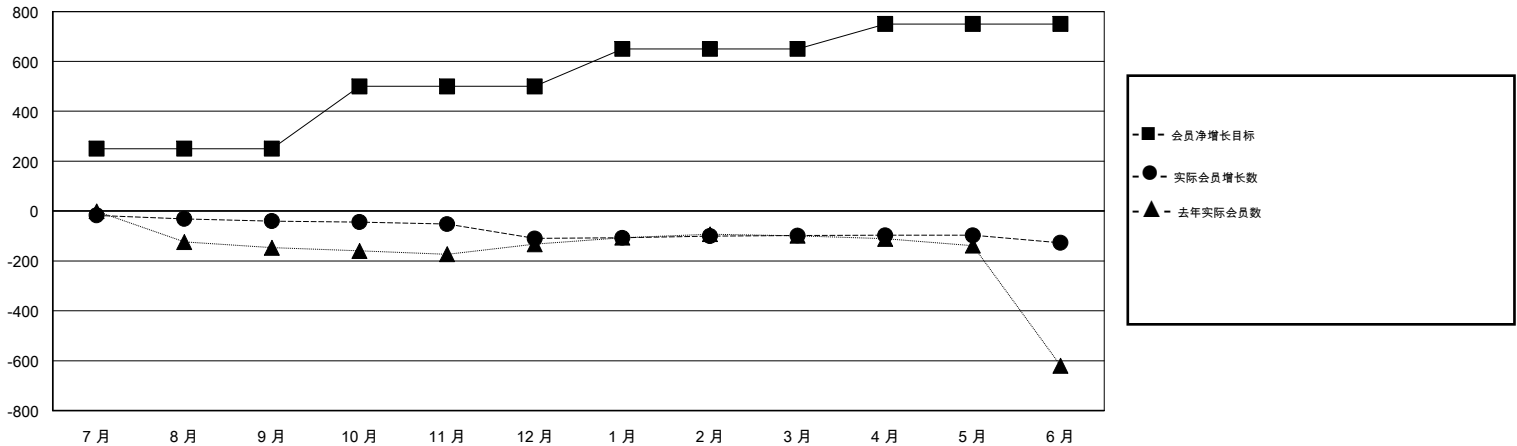

# MONTHLY MEMBERSHIP PROGRESS REPORT

District 394

Results as of: 06/30/2019

GMT: ZIYU LIN

地点 CHINA

GMT宪章区

分会				位会员@每位须缴			
成果 2018-2019				成果 2018-2019			
季	新分会目标	新会	会员流失的分会	季	会员净增长目标	实际会员增长数	实际退会会员 (包括转会)
7月/8月/9月	0	0	7	7月/8月/9月	250	40	64
10月/11月/12月	0	0	1	10月/11月/12月	250	27	94
1月/2月/3月	0	0	1	1月/2月/3月	150	27	2
4月/5月/6月	0	0	1	4月/5月/6月	100	154	170

目标与实际新会累积

目标和实际会员累积

已取消的分会: 10	23 CLUBS OF 35 增添1位或以上的新会员	性别分布 男 384 (67.61%) 女 184 (32.39%) 年度女性会员百分比目标: 0%
放弃的会员 过世 0 分会已取消 5 其他 325 总计 330	<a href="#">点击这里取得累计会员数据</a>	总计家庭单位会员数 33 支付减半会费的家庭会员 17