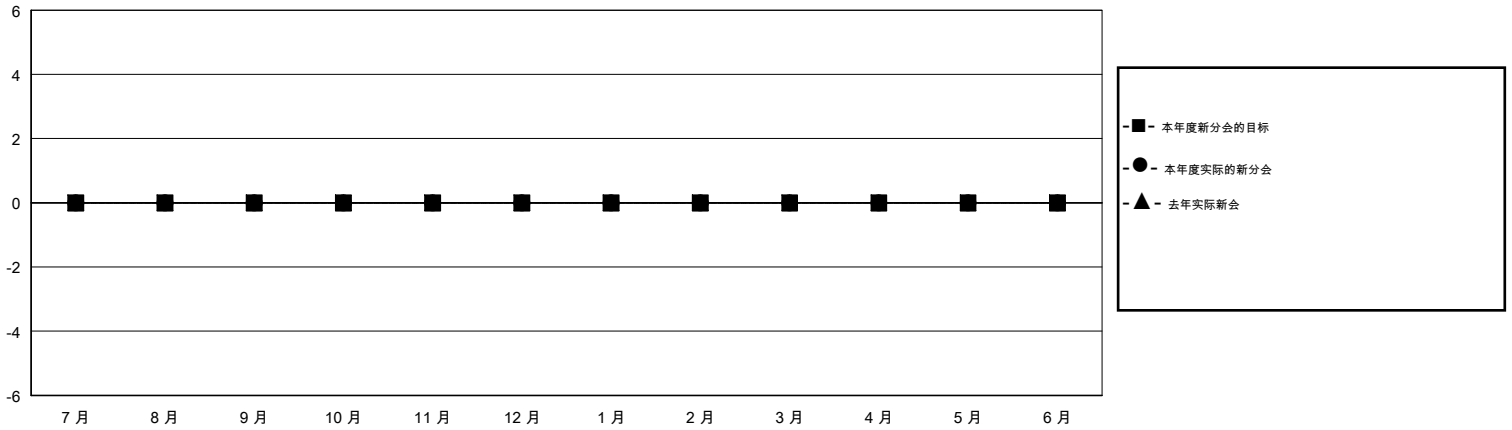

# MONTHLY MEMBERSHIP PROGRESS REPORT

District 394

Results as of: 06/30/2019

GMT: ZIYU LIN

地点 CHINA

GMT宪章区

分会				位会员@每位须缴			
成果 2018-2019				成果 2018-2019			
季	新分会目标	新会	会员流失的分会	季	会员净增长目标	实际会员增长数	实际退会会员 (包括转会)
7月/8月/9月	0	0	7	7月/8月/9月	250	40	64
10月/11月/12月	0	0	1	10月/11月/12月	250	27	94
1月/2月/3月	0	0	1	1月/2月/3月	150	27	2
4月/5月/6月	0	0	1	4月/5月/6月	100	154	170

目标与实际新会累积

目标和实际会员累积

已取消的分会: 10	23 CLUBS OF 35 增添1位或以上的新会员	性别分布 男 384 (67.61%) 女 184 (32.39%) 年度女性会员百分比目标: 0%
放弃的会员 过世 0 分会已取消 5 其他 325 总计 330	<a href="#">点击这里取得累计会员数据</a>	总计家庭单位会员数 33 支付减半会费的家庭会员 17